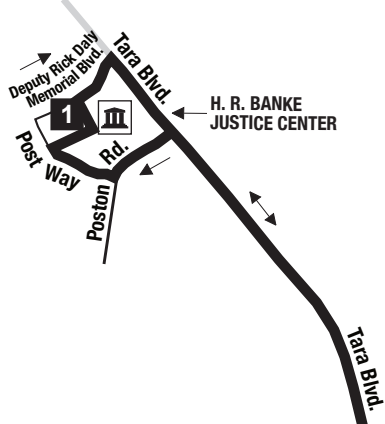

(Route-191)
(Route-192)
(Route-193)

Routes intersecting at H. R. Banke Justice Center:
Rutas intersectando el Centro de Justicia del condado de Clayton:

- 191-Riverdale/ATL International Terminal
- 192-Old Dixie/Tara Boulevard
- 193-Morrow/Jonesboro
- 800-Lovejoy

NORTH
NORTE

INTERSECTING ROUTES
Rutas Intersectando